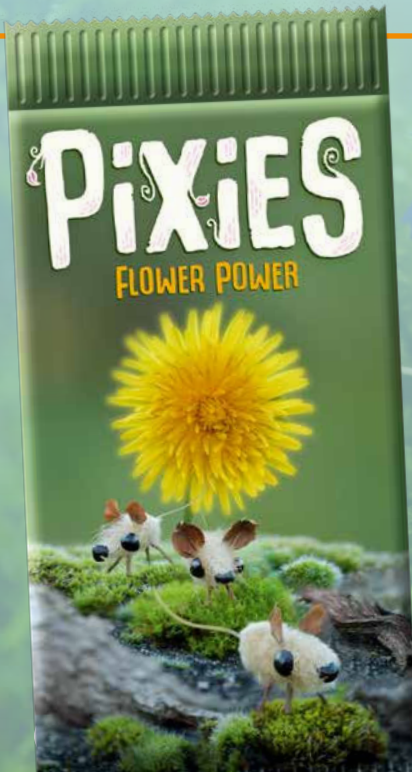

FLOWER POWER

Collection – Placement de cartes – Chance

Johannes Goupy
Sylvain Trabut

+ Jouez jusqu'à 6 joueurs et joueuses !

+ Des cartes bicolores

+ De nouvelles façons de marquer des points

+ EXTENSION PIXIES !

Description

L'extension nécessite le jeu de base Pixies. Les 14 nouvelles cartes sont de deux couleurs à la fois : la couleur du fond et la couleur de la fleur. Enfin, elles apportent des nouveautés au moment du décompte. Chaque carte face cachée non recouverte rapporte 5 points et même plus grâce à certaines cartes. Un nouveau symbole vous oblige à compter 1 croix supplémentaire par carte visible de la couleur indiquée.

ColorADD est un langage universel, inclusif et non discriminant qui permet aux daltoniens d'identifier les couleurs.

Matériel

14 nouvelles cartes, 2 cartes de règles.

Informations logistiques

Format : Booster pack Extra Salt
Taille d'un jeu : 65 x 138 x 4 mm
Nombre de sachets par présentoir : 15
Nombre de présentoirs par carton : 16 (240 sachets)
Taille d'un carton : 377 x 294 x 148 mm
Poids d'un jeu : 28 g